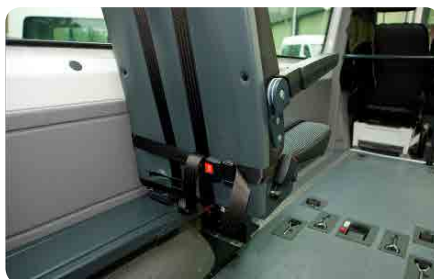

Proporciona un apoyo postural a las personas con discapacidad física o falta de control muscular durante el transporte

CARACTERÍSTICAS

Fácil de transportar: solo 2.3 kg (coche, minibús, viaje, renta coches...).

Universal: adaptable a todo tipo de asientos

Resistente: hecho con material neopreno lo hace confortable y lavable (máx. 30°C).

Adaptable y durable: Puede utilizarse con asiento elevador y contiene correas adaptables para adaptarse al niño en crecimiento.

CONTIENE

- Una base que se ajusta a todo tipo de asientos
- Un chaleco frontal de retención
- Dos correas suplementarias para asiento tipo banqueta

Totalmente Seguro: contiene siete hebillas con cierre y sus llaves